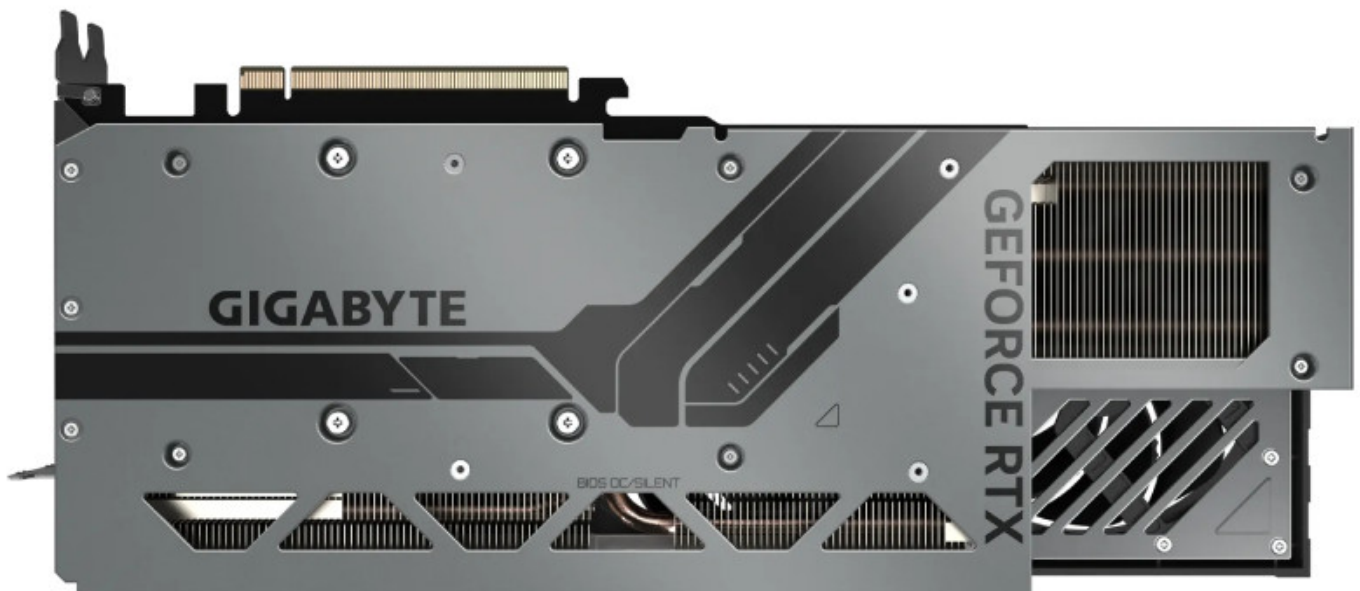

## **GIGABYTE - nVidia GeForce RTX 4080 SUPER WINDFORCE V2 16GB GV-N408SWF3V2-16GD grafička karta**

**Web cena - 140470.00**

web šifra VGA-02837

**Karakteristike - nVidia GeForce RTX 4080 SUPER WINDFORCE V2 16GB GV-N408SWF3V2-16GD grafička karta**

## Brend

Brend GIGABYTE

## Grafički procesor

Grafika nVidia GeForce  
Model RTX 4080 SUPER  
Broj unificiranih procesora 10240  
Radni takt 2.550MHz  
Proizvođač čipa nVidia